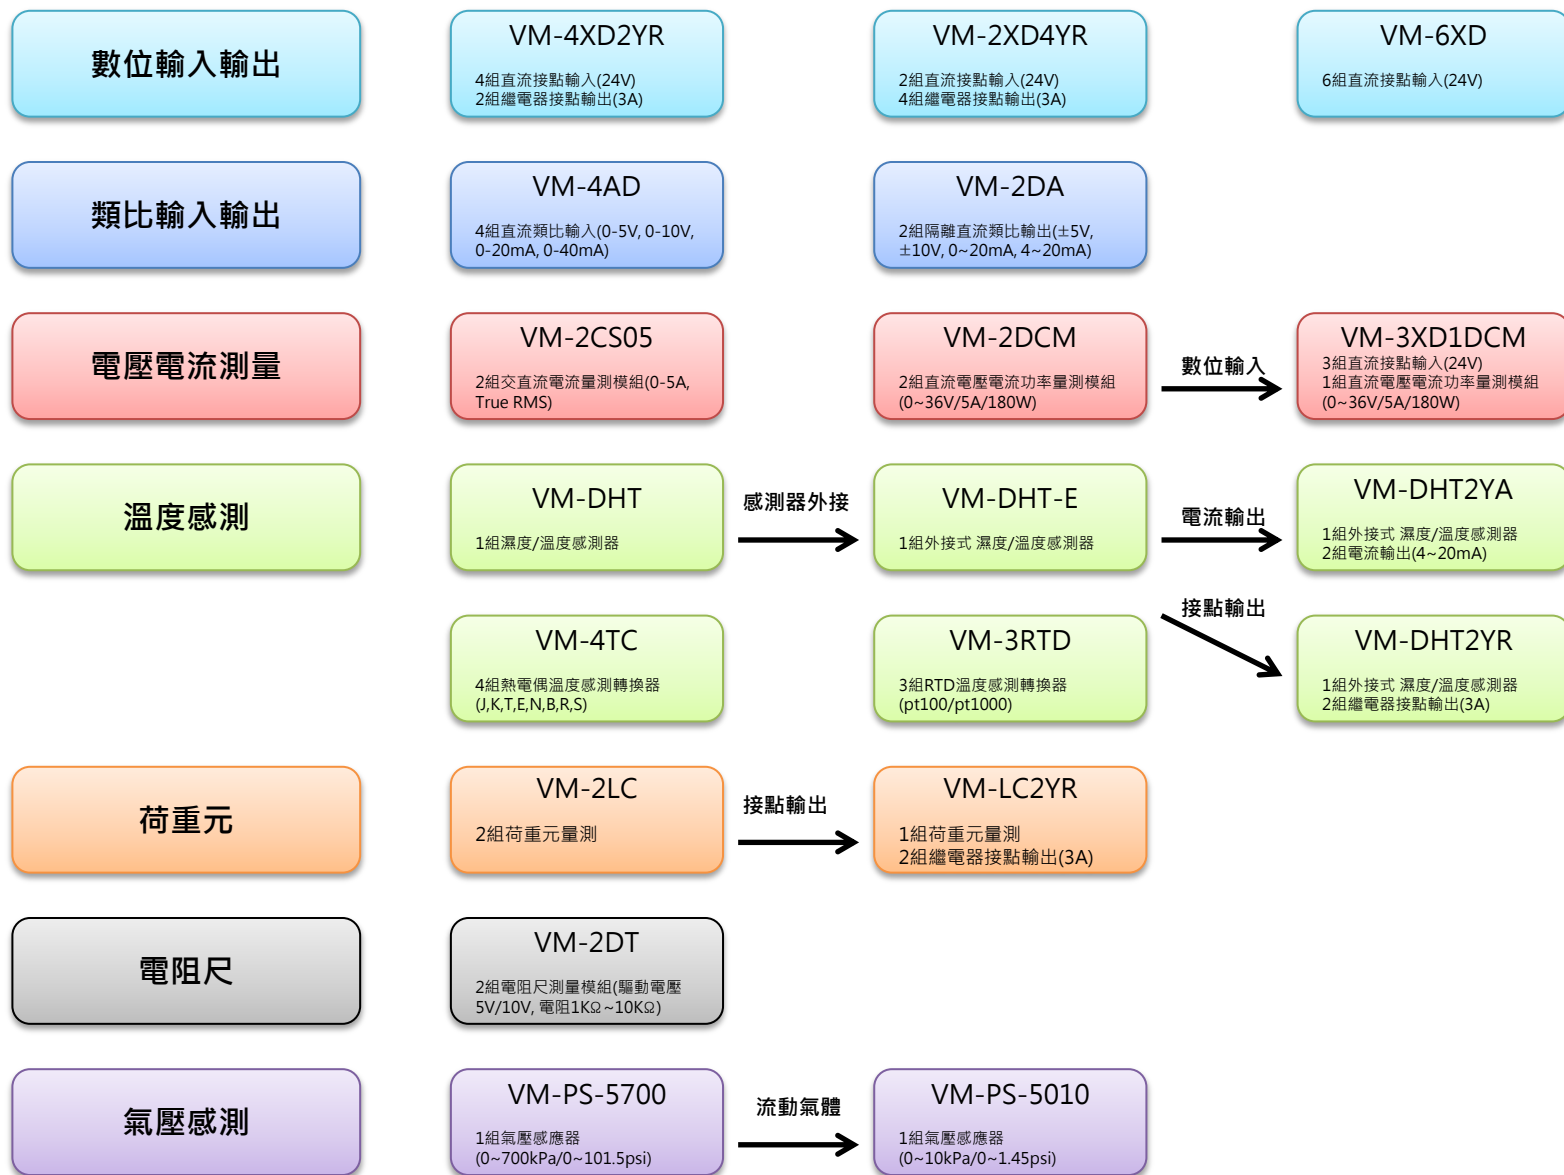

VU系列-USB轉換模組

VC系列-通訊模組

VM系列-資料收集通訊模組 1/3

VM系列-資料收集通訊模組 2/3

頻率訊號輸出

VM-12PWM

12組PWM 輸出(TTL位準,0-5V訊號)

VM-12SERVO

12組RC SERVO訊號輸出(TTL位準,0-5V訊號)

語音輸出

VM-VOP

1組語音模組(立體聲)

GPS衛星定位

VM-GPS

1組GPS/GLONASS雙衛星定位系統

氣體感測

VM-MQ-2

1組煙霧傳感器
(100~10000ppm可燃氣體)

VM-MQ-3

1組酒精傳感器
(0.1mg/L~10mg/L 酒精)

VM-MQ-7

1組一氧化碳氣體傳感器
(50~4000ppm CO)

VM-MQ-135

1組空氣汙染傳感器
(10~300ppm NH3)