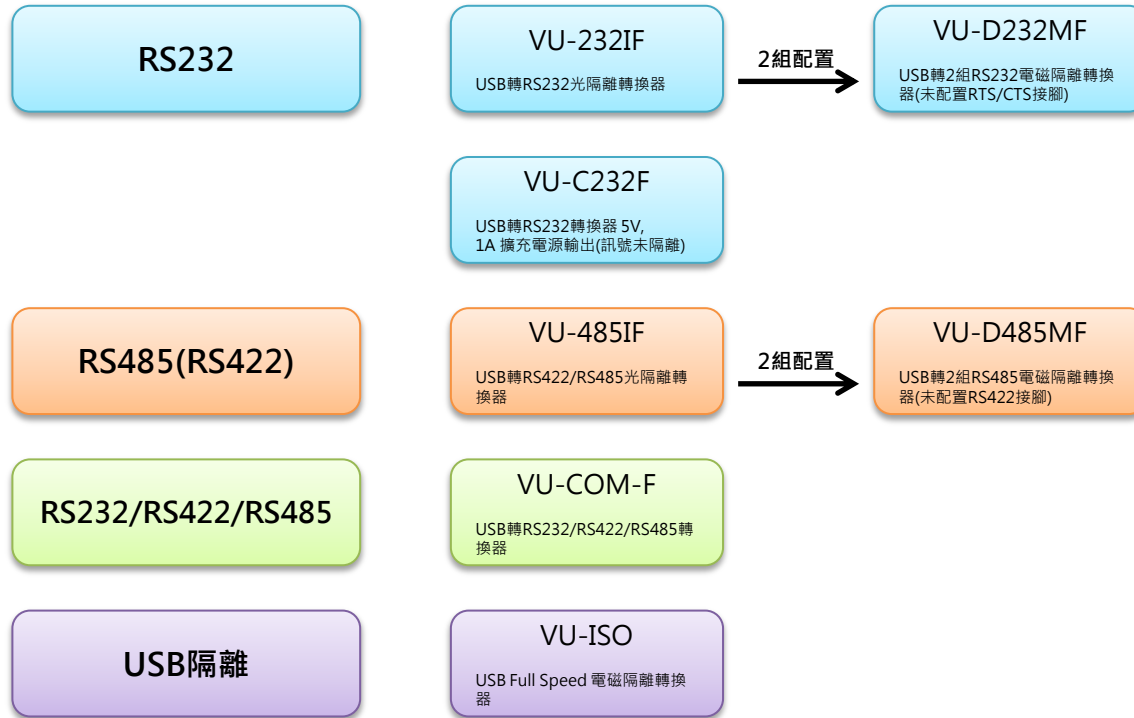

VU系列-USB轉換模組

VC系列-通訊模組

VM系列-資料收集通訊模組 1/3

VM系列-資料收集通訊模組 2/3

頻率訊號輸出

VM-12PWM

12組PWM 輸出(TTL位準,0-5V訊號)

VM-12SERVO

12組RC SERVO訊號輸出(TTL位準,0-5V訊號)

語音輸出

VM-VOP

1組語音模組(立體聲)

GPS衛星定位

VM-GPS

1組GPS/GLONASS雙衛星定位系統

氣體感測

VM-MQ-2

1組煙霧傳感器
(100~10000ppm可燃氣體)

VM-MQ-3

1組酒精傳感器
(0.1mg/L~10mg/L 酒精)

VM-MQ-7

1組一氧化碳氣體傳感器
(50~4000ppm CO)

VM-MQ-135

1組空氣汙染傳感器
(10~300ppm NH3)