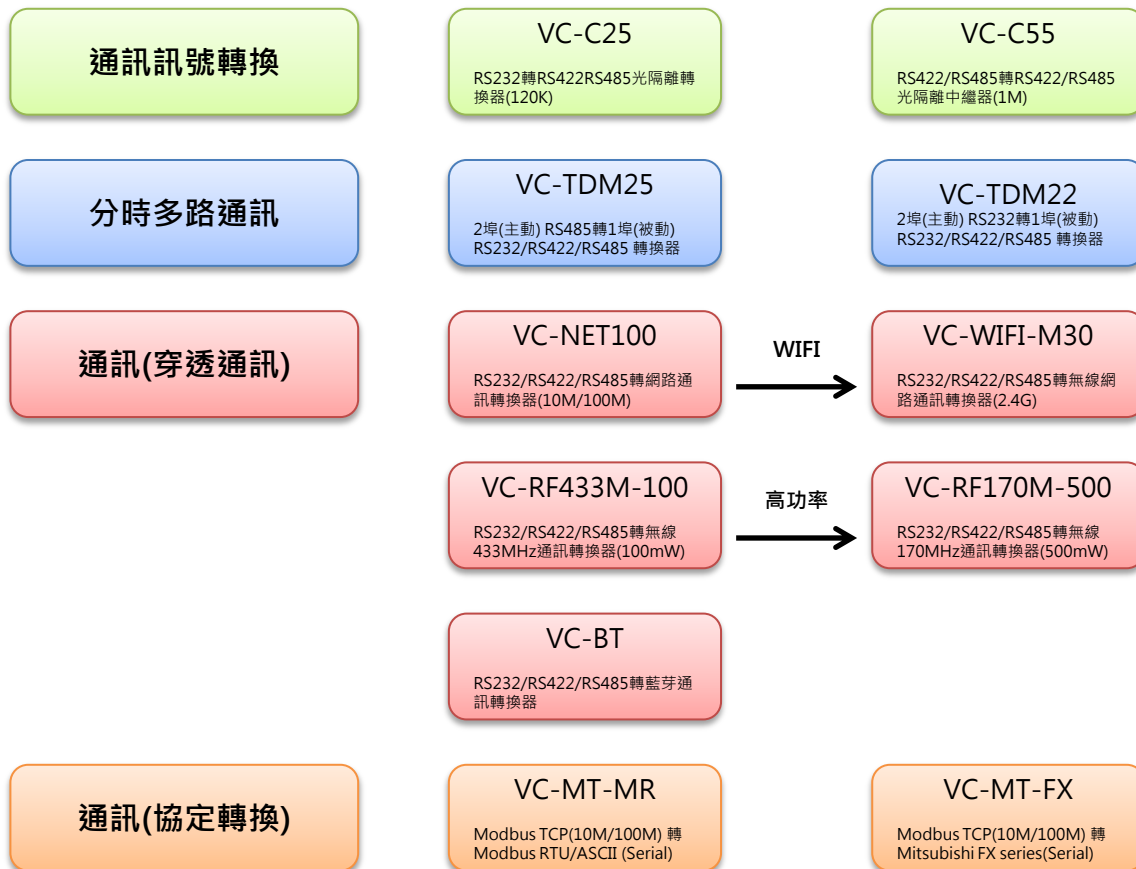

VU系列-USB轉換模組

VC系列-通訊模組

VM系列-資料收集通訊模組 1/3

VM系列-資料收集通訊模組 2/3

頻率訊號輸出

VM-12PWM

12組PWM 輸出(TTL位準,0-5V訊號)

VM-12SERVO

12組RC SERVO訊號輸出(TTL位準,0-5V訊號)

語音輸出

VM-VOP

1組語音模組(立體聲)

GPS衛星定位

VM-GPS

1組GPS/GLONASS雙衛星定位系統

氣體感測

VM-MQ-2

1組煙霧傳感器
(100~10000ppm可燃氣體)

VM-MQ-3

1組酒精傳感器
(0.1mg/L~10mg/L 酒精)

VM-MQ-7

1組一氧化碳氣體傳感器
(50~4000ppm CO)

VM-MQ-135

1組空氣汙染傳感器
(10~300ppm NH3)